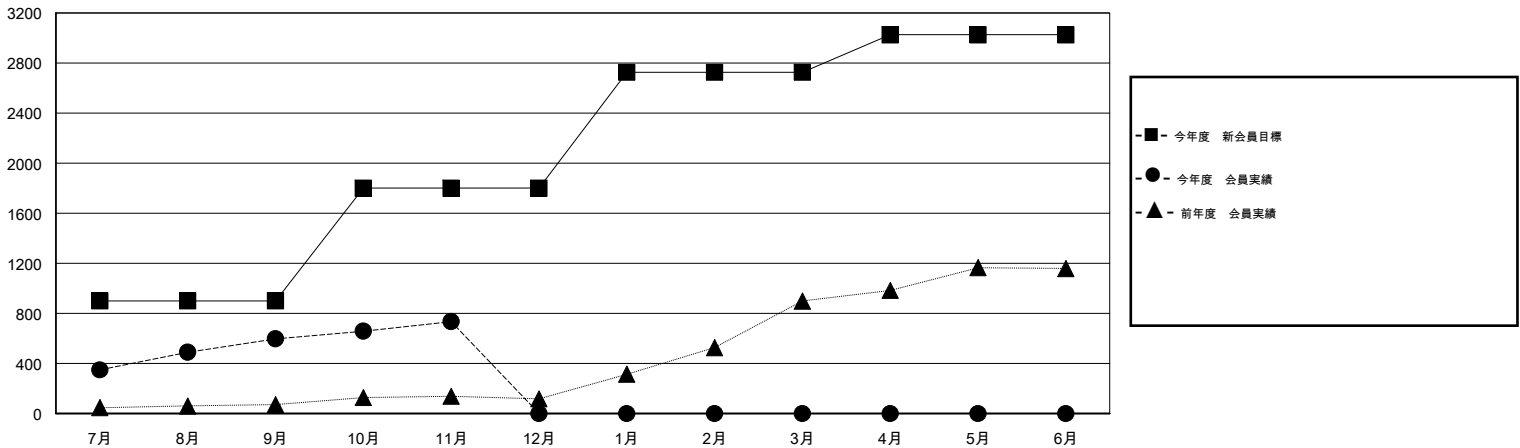

MONTHLY MEMBERSHIP PROGRESS REPORT

District 334 A

Results as of: 11/30/2014

GMT: Chikao Suzuki

地域 JAPAN

GMT会則地域 5-Jap

クラブ				
結果 : 2014-2015				
四半期	新クラブ目標	新クラブ	解散クラブ	純増 / 減
7月/8月/9月	0	0	0	0
10月/11月/12月	0	0	0	0
1月/2月/3月	1	0	0	0
4月/5月/6月	0	0	0	0

名				
結果 : 2014-2015				
四半期	新会員目標	チャーターメン バー / 新会員	退会者	純増 / 減
7月/8月/9月	900	672	75	597
10月/11月/12月	900	177	40	137
1月/2月/3月	925	0	0	0
4月/5月/6月	300	0	0	0

新クラブ目標及び実績累計

会員目標及び実績累計

解散クラブ: 0	91 CLUBS OF 120 一名以上の新会員を登録	男女別
		男性 4,780 (69.28%)
		女性 2,120 (30.72%)
退会者	健康診断データはこちら	家族会員 3,802
物故会員 20		世帯主 1,691
クラブ解散 0		世帯主以外 2,111
その他 95		
合計 115		